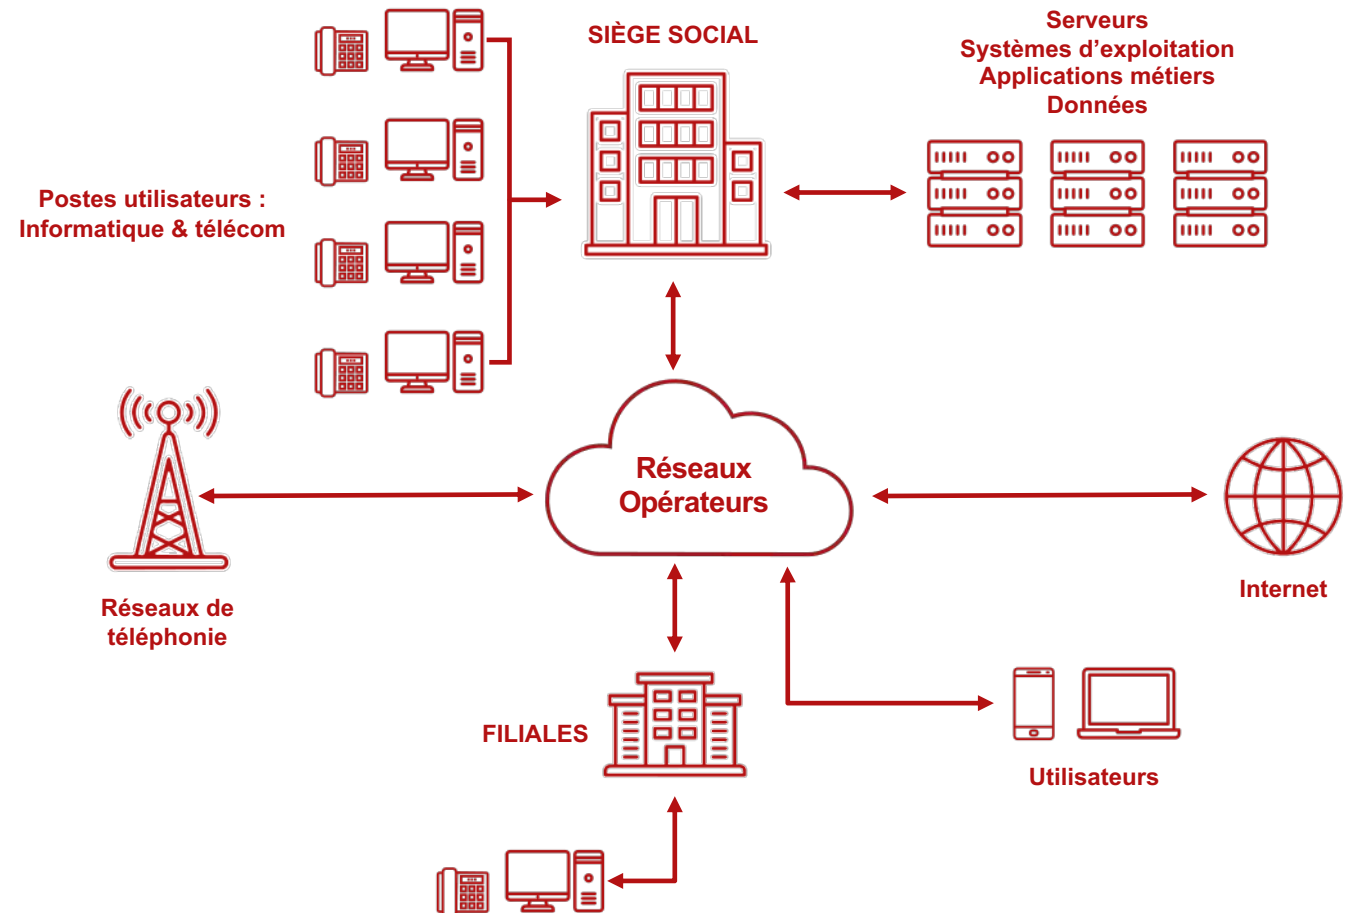

Téléphonie

Cloud
Digitalisation

PCA/PRA

Nos solutions

« Systèmes & Réseaux »

- ◆ Infrastructures Réseaux (LAN, WLAN, WAN, Réseaux Privés)
- ◆ Infrastructures Systèmes
- ◆ Postes de travail
- ◆ Solutions de **convergence** (Voix-Données)
- ◆ PCA /PRA

ASE2i maîtrise
l'ensemble
des composants
des Systèmes
d'Information

Nos solutions

« Sécurité »

- ◆ Création du Plan de Continuité et de Reprise d'Activité (**PRA** et **PCA**)
- ◆ **Sauvegarde** de vos données et systèmes entre vos sites au travers de solutions d'interconnexions
- ◆ Mise en place de **stratégie de sécurisation** local ou hébergé (Proxy, Firewall, Antivirus & Antispam)
- ◆ Protection multicouche **certifiée** et **normée** des serveurs hébergés dans nos infrastructures
- ◆ Sécurisation par l'installation de réseaux privés (**VPLS**)

Nos solutions

« Accès internet »

- ◆ **Technologies** d'accès (sDSL, Fibre Optique, 3G et 4G)
- ◆ Solutions de redondance pour garantir une **haute disponibilité** de vos réseaux

Nos solutions

« Téléphonie »